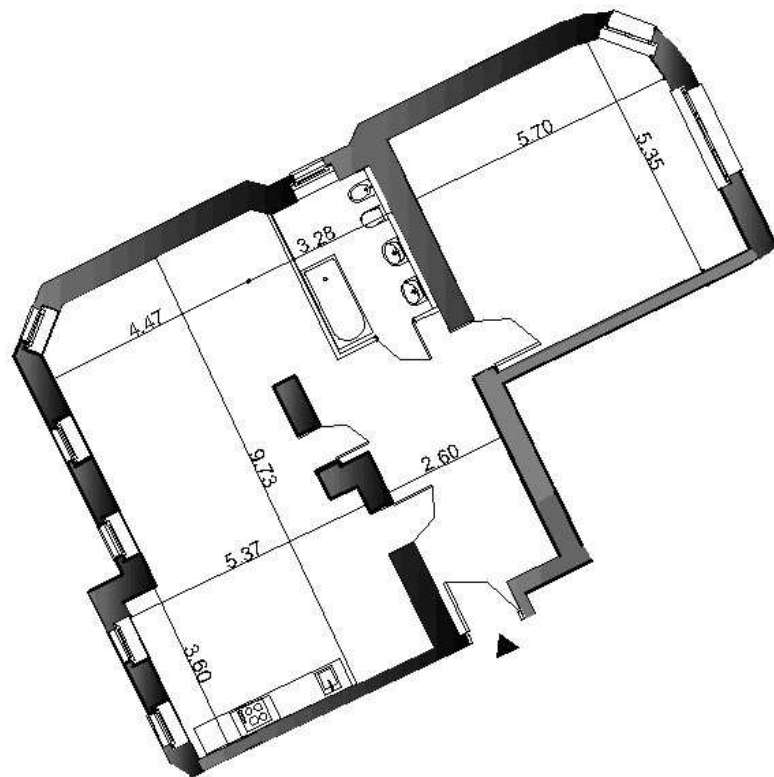

# Villa Historica

Poznań, ul. Wyspiańskiego 12

Nr lokalu	A01
Piętro	parter
Powierzchnia	30,2 m <sup>2</sup>
Wysokość	375 cm
Liczba pokoi	1
Ekspozycja	południowa

[www.villahistorica.pl](http://www.villahistorica.pl)  
[www.frili-pm.pl](http://www.frili-pm.pl)  
[www.frili.pl](http://www.frili.pl)

# Villa Historica

Poznań, ul. Wyspiańskiego 12

Nr lokalu	A02c
Piętro	parter
Powierzchnia	146,0 m <sup>2</sup>
Wysokość	375 cm
Liczba pokoi	3
Ekspozycja	Południowo – zachodnia

[www.villahistorica.pl](http://www.villahistorica.pl)  
[www.frili-pm.pl](http://www.frili-pm.pl)  
[www.frili.pl](http://www.frili.pl)

# Villa Historica

Poznań, ul. Wyspiańskiego 12

Nr lokalu	A03
Piętro	parter
Powierzchnia	125,4 m <sup>2</sup>
Wysokość	375 cm
Liczba pokoi	3
Ekspozycja	Północno — wschodnia

[www.villahistorica.pl](http://www.villahistorica.pl)  
[www.frili-pm.pl](http://www.frili-pm.pl)  
[www.frili.pl](http://www.frili.pl)

# Villa Historica

Poznań, ul. Wyspiańskiego 12

Nr lokalu	A03b
Piętro	parter
Powierzchnia	103,2 m <sup>2</sup>
Wysokość	375 cm
Liczba pokoi	2
Ekspozycja	Południowo – zachodnia

[www.villahistorica.pl](http://www.villahistorica.pl)  
[www.frili-pm.pl](http://www.frili-pm.pl)  
[www.frili.pl](http://www.frili.pl)