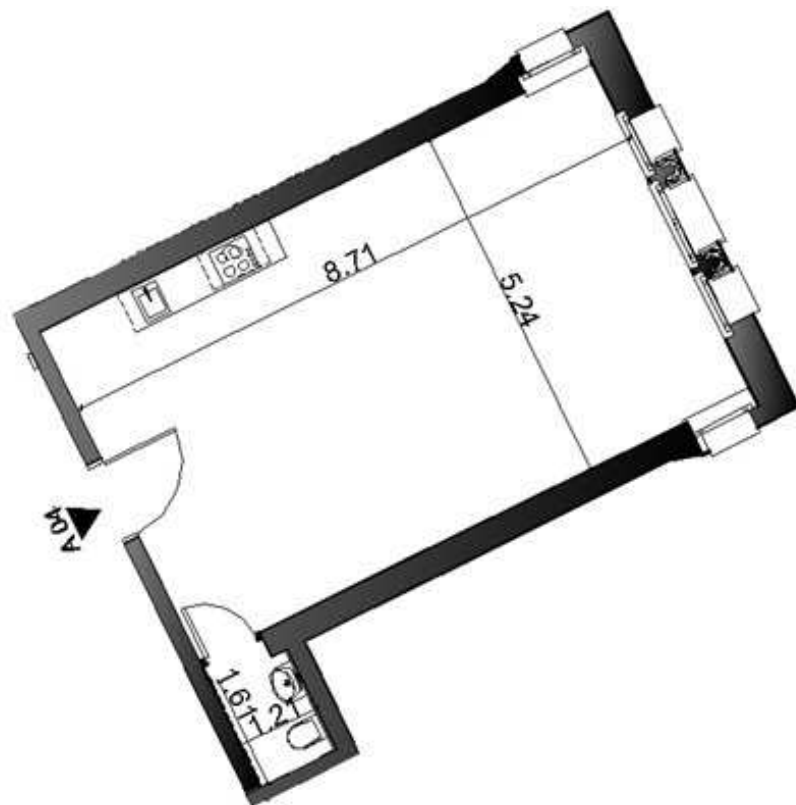

# Villa Historica

Poznań, ul. Wyspiańskiego 12

Nr lokalu	A01
Piętro	parter
Powierzchnia	30,2 m <sup>2</sup>
Wysokość	375 cm
Liczba pokoi	1
Ekspozycja	południowa

[www.villahistorica.pl](http://www.villahistorica.pl)  
[www.frili-pm.pl](http://www.frili-pm.pl)  
[www.frili.pl](http://www.frili.pl)

# Villa Historica

Poznań, ul. Wyspiańskiego 12

Nr lokalu	A03
Piętro	parter
Powierzchnia	125,4 m <sup>2</sup>
Wysokość	375 cm
Liczba pokoi	3
Ekspozycja	Północno — wschodnia

[www.villahistorica.pl](http://www.villahistorica.pl)  
[www.frili-pm.pl](http://www.frili-pm.pl)  
[www.frili.pl](http://www.frili.pl)

# Villa Historica

Poznań, ul. Wyspiańskiego 12

Nr lokalu	A03b
Piętro	parter
Powierzchnia	103,2 m <sup>2</sup>
Wysokość	375 cm
Liczba pokoi	2
Ekspozycja	Południowo – zachodnia

[www.villahistorica.pl](http://www.villahistorica.pl)  
[www.frili-pm.pl](http://www.frili-pm.pl)  
[www.frili.pl](http://www.frili.pl)

# Villa Historica

Poznań, ul. Wyspiańskiego 12

Nr lokalu	A04
Piętro	parter
Powierzchnia	47,7 m <sup>2</sup>
Wysokość	375 cm
Liczba pokoi	1
Ekspozycja	wschodnia

[www.villahistorica.pl](http://www.villahistorica.pl)  
[www.frili-pm.pl](http://www.frili-pm.pl)  
[www.frili.pl](http://www.frili.pl)