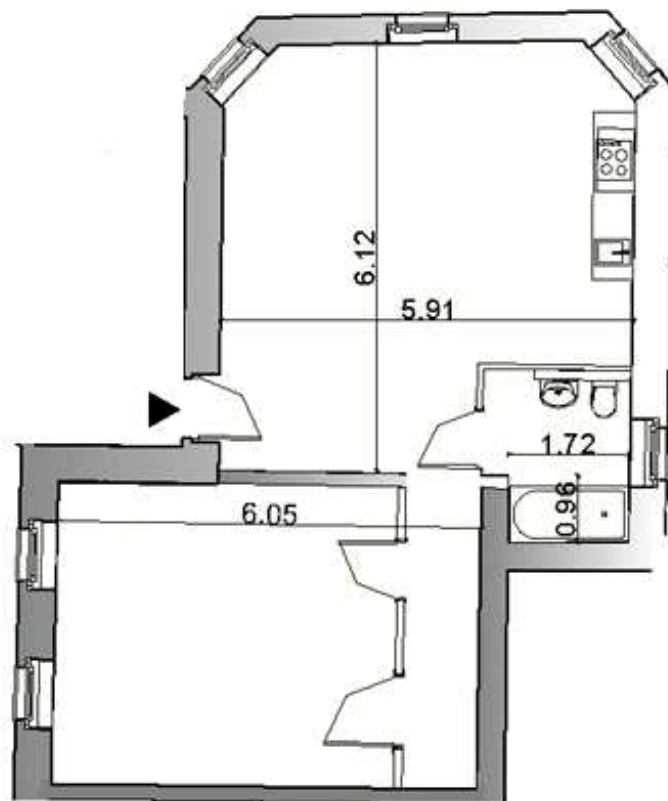

# Villa Historica

Poznań, ul. Wyspiańskiego 12

Nr lokalu	A05b
Piętro	parter
Powierzchnia	110,4 m <sup>2</sup>
Wysokość	375 cm
Liczba pokoi	2
Ekspozycja	Południowo – wschodnia

[www.villahistorica.pl](http://www.villahistorica.pl)  
[www.frili-pm.pl](http://www.frili-pm.pl)  
[www.frili.pl](http://www.frili.pl)

# Villa Historica

Poznań, ul. Wyspiańskiego 12

Nr lokalu	<i>B01</i>
Piętro	<i>parter</i>
Powierzchnia	<i>37,1 m<sup>2</sup></i>
Wysokość	<i>375 cm</i>
Liczba pokoi	<i>1</i>
Ekspozycja	<i>północna</i>

[www.villahistorica.pl](http://www.villahistorica.pl)  
[www.frili-pm.pl](http://www.frili-pm.pl)  
[www.frili.pl](http://www.frili.pl)

# Villa Historica

Poznań, ul. Wyspiańskiego 12

Nr lokalu	<i>B01b</i>
Piętro	<i>parter</i>
Powierzchnia	<i>63,6 m<sup>2</sup></i>
Wysokość	<i>375 cm</i>
Liczba pokoi	<i>2</i>
Ekspozycja	<i>Północno — zachodnia</i>