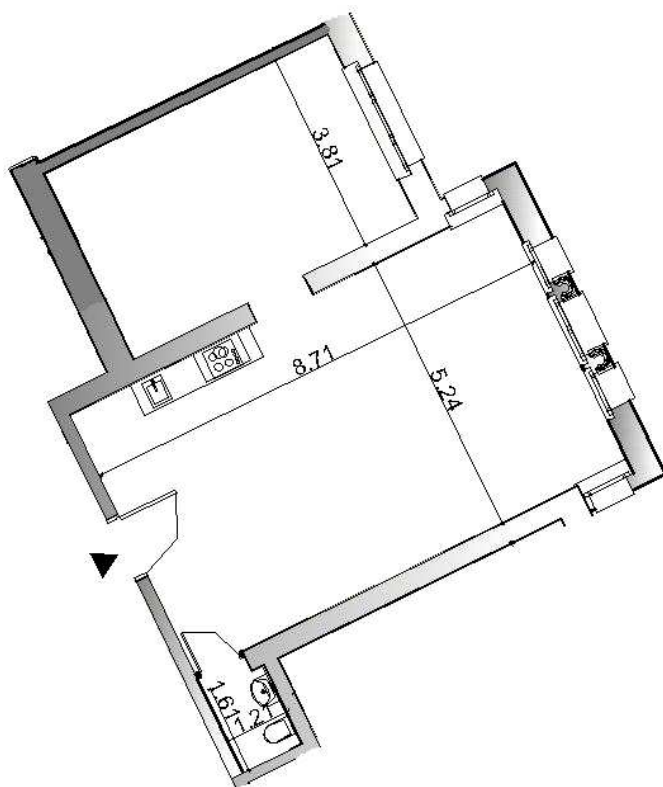

# Villa Historica

Poznań, ul. Wyspiańskiego 12

Nr lokalu	A01
Piętro	parter
Powierzchnia	30,2 m <sup>2</sup>
Wysokość	375 cm
Liczba pokoi	1
Ekspozycja	południowa

[www.villahistorica.pl](http://www.villahistorica.pl)  
[www.frili-pm.pl](http://www.frili-pm.pl)  
[www.frili.pl](http://www.frili.pl)

# Villa Historica

Poznań, ul. Wyspiańskiego 12

Nr lokalu	A04
Piętro	parter
Powierzchnia	47,7 m <sup>2</sup>
Wysokość	375 cm
Liczba pokoi	1
Ekspozycja	wschodnia

[www.villahistorica.pl](http://www.villahistorica.pl)  
[www.frili-pm.pl](http://www.frili-pm.pl)  
[www.frili.pl](http://www.frili.pl)

# Villa Historica

Poznań, ul. Wyspiańskiego 12

Nr lokalu	A04b
Piętro	parter
Powierzchnia	74,1 m <sup>2</sup>
Wysokość	375 cm
Liczba pokoi	2
Ekspozycja	wschodnia

[www.villahistorica.pl](http://www.villahistorica.pl)  
[www.frili-pm.pl](http://www.frili-pm.pl)  
[www.frili.pl](http://www.frili.pl)

# Villa Historica

Poznań, ul. Wyspiańskiego 12

Nr lokalu	A04c
Piętro	parter
Powierzchnia	69,7 m <sup>2</sup>
Wysokość	375 cm
Liczba pokoi	2
Ekspozycja	wschodnia

[www.villahistorica.pl](http://www.villahistorica.pl)  
[www.frili-pm.pl](http://www.frili-pm.pl)  
[www.frili.pl](http://www.frili.pl)