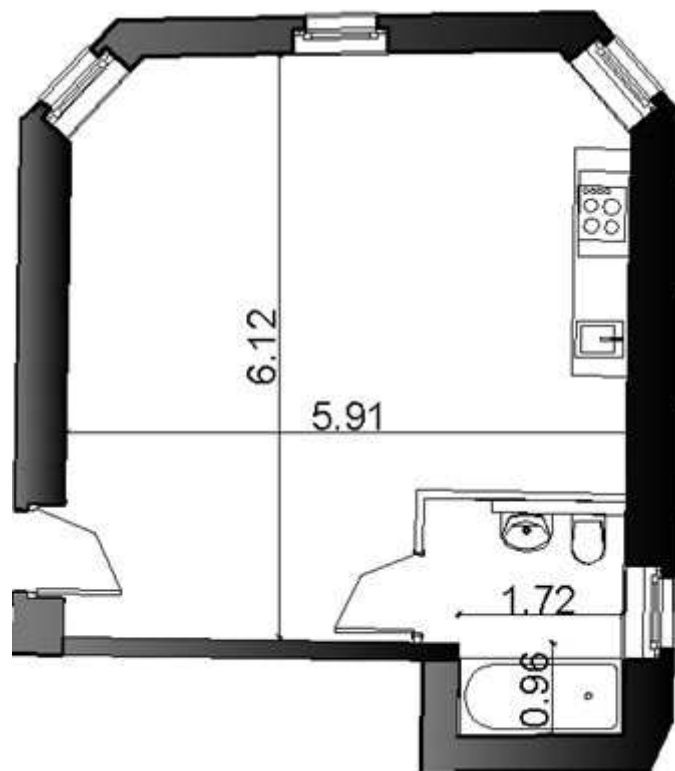

Villa Historica

Poznań, ul. Wyspiańskiego 12

Nr lokalu	<i>B01</i>
Piętro	<i>parter</i>
Powierzchnia	<i>37,1 m²</i>
Wysokość	<i>375 cm</i>
Liczba pokoi	<i>1</i>
Ekspozycja	<i>północna</i>