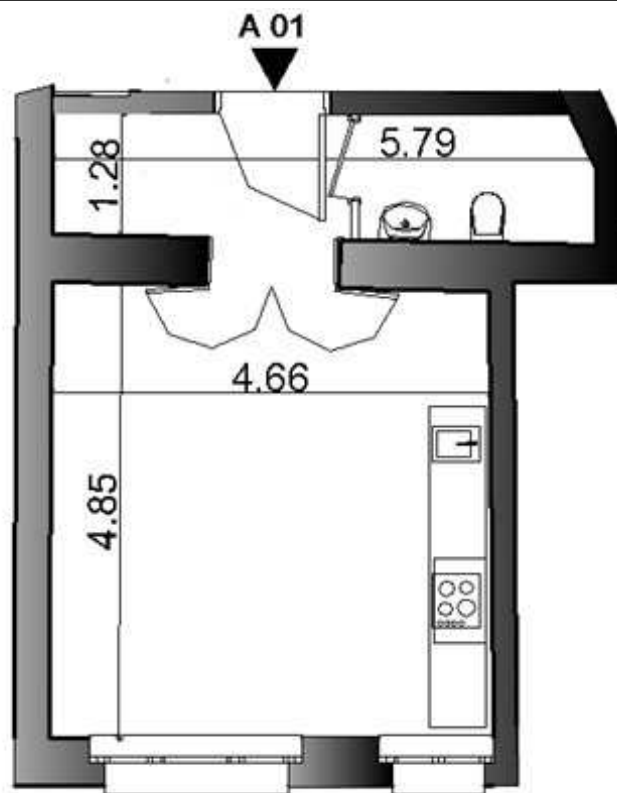

# Villa Historica

Poznań, ul. Wyspiańskiego 12

Nr lokalu	A01
Piętro	parter
Powierzchnia	30,2 m <sup>2</sup>
Wysokość	375 cm
Liczba pokoi	1
Ekspozycja	południowa

[www.villahistorica.pl](http://www.villahistorica.pl)  
[www.frili-pm.pl](http://www.frili-pm.pl)  
[www.frili.pl](http://www.frili.pl)

# Villa Historica

Poznań, ul. Wyspiańskiego 12

Nr lokalu	A02
Piętro	parter
Powierzchnia	189,3 m <sup>2</sup>
Wysokość	375 cm
Liczba pokoi	5
Ekspozycja	Południowo — zachodnia

[www.villahistorica.pl](http://www.villahistorica.pl)  
[www.frili-pm.pl](http://www.frili-pm.pl)  
[www.frili.pl](http://www.frili.pl)

# Villa Historica

Poznań, ul. Wyspiańskiego 12

Nr lokalu	A02b
Piętro	parter
Powierzchnia	162,8 m <sup>2</sup>
Wysokość	375 cm
Liczba pokoi	4
Ekspozycja	Południowo – zachodnia

[www.villahistorica.pl](http://www.villahistorica.pl)  
[www.frili-pm.pl](http://www.frili-pm.pl)  
[www.frili.pl](http://www.frili.pl)

# Villa Historica

Poznań, ul. Wyspiańskiego 12

Nr lokalu	A02c
Piętro	parter
Powierzchnia	146,0 m <sup>2</sup>
Wysokość	375 cm
Liczba pokoi	3
Ekspozycja	Południowo – zachodnia

[www.villahistorica.pl](http://www.villahistorica.pl)  
[www.frili-pm.pl](http://www.frili-pm.pl)  
[www.frili.pl](http://www.frili.pl)