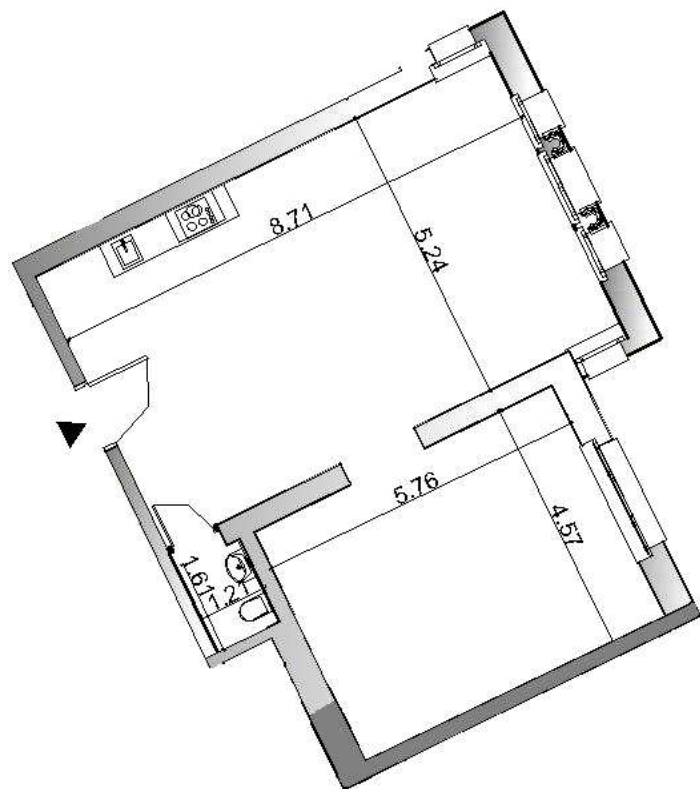

# Villa Historica

Poznań, ul. Wyspiańskiego 12

Nr lokalu	A01
Piętro	parter
Powierzchnia	30,2 m <sup>2</sup>
Wysokość	375 cm
Liczba pokoi	1
Ekspozycja	południowa

[www.villahistorica.pl](http://www.villahistorica.pl)  
[www.frili-pm.pl](http://www.frili-pm.pl)  
[www.frili.pl](http://www.frili.pl)

# Villa Historica

Poznań, ul. Wyspiańskiego 12

Nr lokalu	A03b
Piętro	parter
Powierzchnia	103,2 m <sup>2</sup>
Wysokość	375 cm
Liczba pokoi	2
Ekspozycja	Południowo – zachodnia

[www.villahistorica.pl](http://www.villahistorica.pl)  
[www.frili-pm.pl](http://www.frili-pm.pl)  
[www.frili.pl](http://www.frili.pl)

# Villa Historica

Poznań, ul. Wyspiańskiego 12

Nr lokalu	A04
Piętro	parter
Powierzchnia	47,7 m <sup>2</sup>
Wysokość	375 cm
Liczba pokoi	1
Ekspozycja	wschodnia

[www.villahistorica.pl](http://www.villahistorica.pl)  
[www.frili-pm.pl](http://www.frili-pm.pl)  
[www.frili.pl](http://www.frili.pl)

# Villa Historica

Poznań, ul. Wyspiańskiego 12

Nr lokalu	A04b
Piętro	parter
Powierzchnia	74,1 m <sup>2</sup>
Wysokość	375 cm
Liczba pokoi	2
Ekspozycja	wschodnia

[www.villahistorica.pl](http://www.villahistorica.pl)  
[www.frili-pm.pl](http://www.frili-pm.pl)  
[www.frili.pl](http://www.frili.pl)