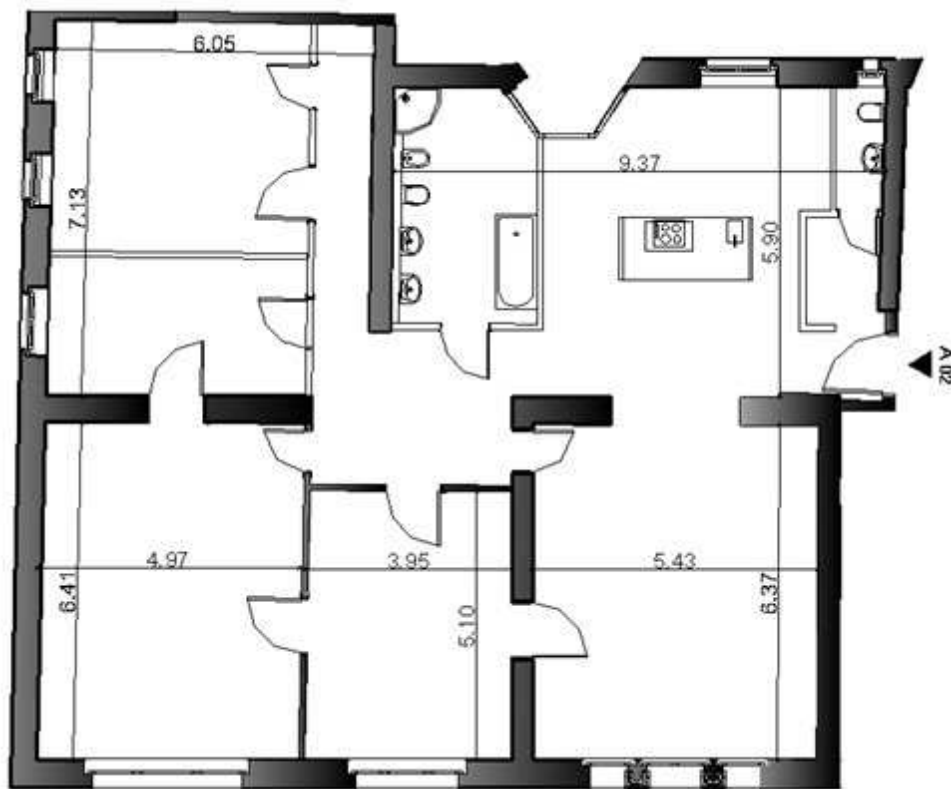

# Villa Historica

Poznań, ul. Wyspiańskiego 12

Nr lokalu	A01
Piętro	parter
Powierzchnia	30,2 m <sup>2</sup>
Wysokość	375 cm
Liczba pokoi	1
Ekspozycja	południowa

[www.villahistorica.pl](http://www.villahistorica.pl)  
[www.frili-pm.pl](http://www.frili-pm.pl)  
[www.frili.pl](http://www.frili.pl)

# Villa Historica

Poznań, ul. Wyspiańskiego 12

Nr lokalu	A02
Piętro	parter
Powierzchnia	189,3 m <sup>2</sup>
Wysokość	375 cm
Liczba pokoi	5
Ekspozycja	Południowo — zachodnia

[www.villahistorica.pl](http://www.villahistorica.pl)  
[www.frili-pm.pl](http://www.frili-pm.pl)  
[www.frili.pl](http://www.frili.pl)

# Villa Historica

Poznań, ul. Wyspiańskiego 12

Nr lokalu	A02b
Piętro	parter
Powierzchnia	162,8 m <sup>2</sup>
Wysokość	375 cm
Liczba pokoi	4
Ekspozycja	Południowo – zachodnia

[www.villahistorica.pl](http://www.villahistorica.pl)  
[www.frili-pm.pl](http://www.frili-pm.pl)  
[www.frili.pl](http://www.frili.pl)