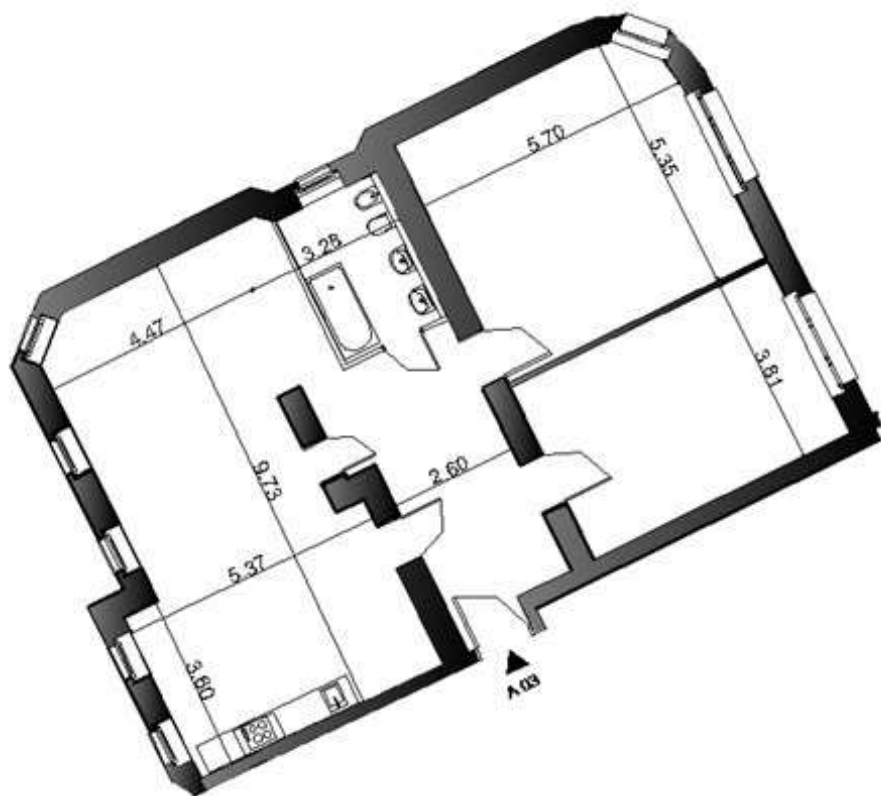

# Villa Historica

Poznań, ul. Wyspiańskiego 12

Nr lokalu	A02
Piętro	parter
Powierzchnia	189,3 m <sup>2</sup>
Wysokość	375 cm
Liczba pokoi	5
Ekspozycja	Południowo — zachodnia

[www.villahistorica.pl](http://www.villahistorica.pl)  
[www.frili-pm.pl](http://www.frili-pm.pl)  
[www.frili.pl](http://www.frili.pl)

# Villa Historica

Poznań, ul. Wyspiańskiego 12

Nr lokalu	A02b
Piętro	parter
Powierzchnia	162,8 m <sup>2</sup>
Wysokość	375 cm
Liczba pokoi	4
Ekspozycja	Południowo – zachodnia

[www.villahistorica.pl](http://www.villahistorica.pl)  
[www.frili-pm.pl](http://www.frili-pm.pl)  
[www.frili.pl](http://www.frili.pl)

# Villa Historica

Poznań, ul. Wyspiańskiego 12

Nr lokalu	A02c
Piętro	parter
Powierzchnia	146,0 m <sup>2</sup>
Wysokość	375 cm
Liczba pokoi	3
Ekspozycja	Południowo – zachodnia

[www.villahistorica.pl](http://www.villahistorica.pl)  
[www.frili-pm.pl](http://www.frili-pm.pl)  
[www.frili.pl](http://www.frili.pl)

# Villa Historica

Poznań, ul. Wyspiańskiego 12

Nr lokalu	A03
Piętro	parter
Powierzchnia	125,4 m <sup>2</sup>
Wysokość	375 cm
Liczba pokoi	3
Ekspozycja	Północno — wschodnia

[www.villahistorica.pl](http://www.villahistorica.pl)  
[www.frili-pm.pl](http://www.frili-pm.pl)  
[www.frili.pl](http://www.frili.pl)