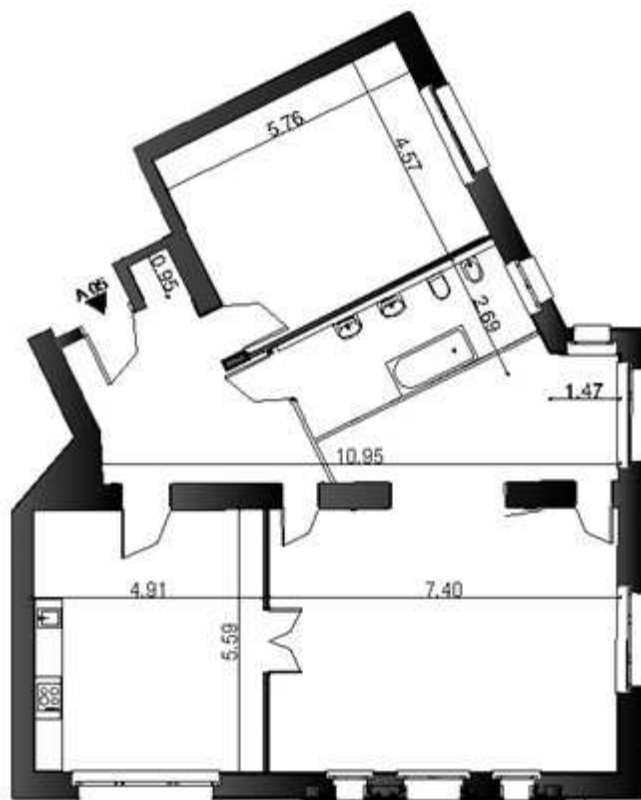

Villa Historica

Poznań, ul. Wyspiańskiego 12

Nr lokalu	A05
Piętro	parter
Powierzchnia	136,8 m²
Wysokość	375 cm
Liczba pokoi	3
Ekspozycja	Południowo – wschodnia