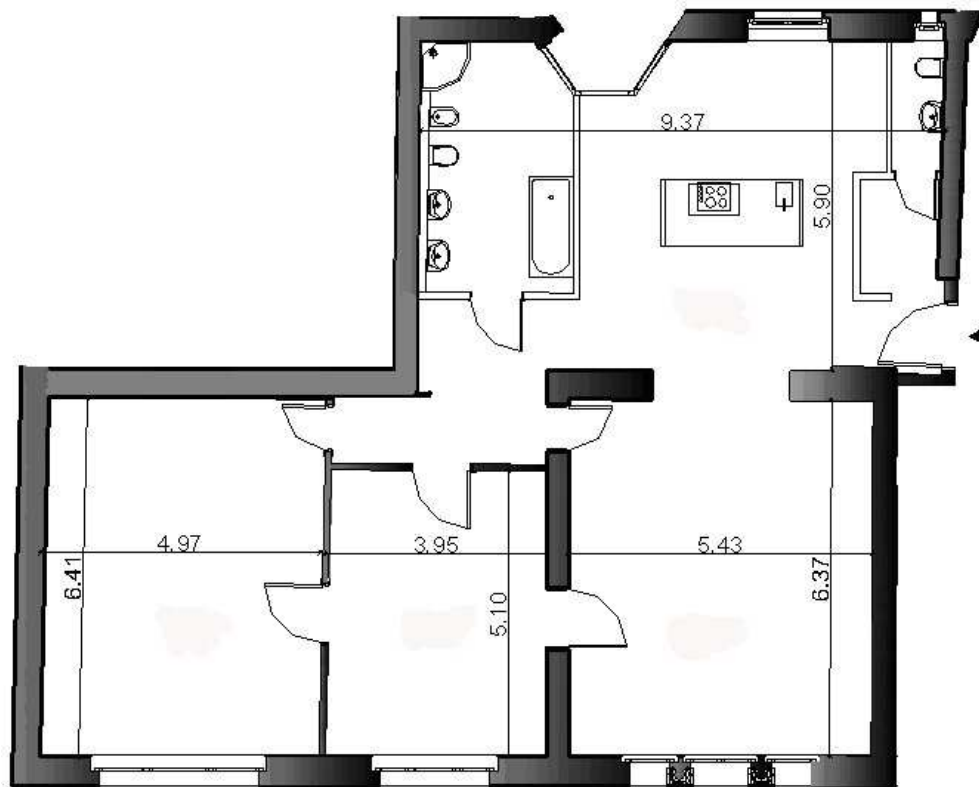

# Villa Historica

Poznań, ul. Wyspiańskiego 12

Nr lokalu	A01
Piętro	parter
Powierzchnia	30,2 m <sup>2</sup>
Wysokość	375 cm
Liczba pokoi	1
Ekspozycja	południowa

[www.villahistorica.pl](http://www.villahistorica.pl)  
[www.frili-pm.pl](http://www.frili-pm.pl)  
[www.frili.pl](http://www.frili.pl)

# Villa Historica

Poznań, ul. Wyspiańskiego 12

Nr lokalu	A02
Piętro	parter
Powierzchnia	189,3 m <sup>2</sup>
Wysokość	375 cm
Liczba pokoi	5
Ekspozycja	Południowo — zachodnia

[www.villahistorica.pl](http://www.villahistorica.pl)  
[www.frili-pm.pl](http://www.frili-pm.pl)  
[www.frili.pl](http://www.frili.pl)

# Villa Historica

Poznań, ul. Wyspiańskiego 12

Nr lokalu	A02b
Piętro	parter
Powierzchnia	162,8 m <sup>2</sup>
Wysokość	375 cm
Liczba pokoi	4
Ekspozycja	Południowo – zachodnia

[www.villahistorica.pl](http://www.villahistorica.pl)  
[www.frili-pm.pl](http://www.frili-pm.pl)  
[www.frili.pl](http://www.frili.pl)

# Villa Historica

Poznań, ul. Wyspiańskiego 12

Nr lokalu	A02c
Piętro	parter
Powierzchnia	146,0 m <sup>2</sup>
Wysokość	375 cm
Liczba pokoi	3
Ekspozycja	Południowo – zachodnia

[www.villahistorica.pl](http://www.villahistorica.pl)  
[www.frili-pm.pl](http://www.frili-pm.pl)  
[www.frili.pl](http://www.frili.pl)