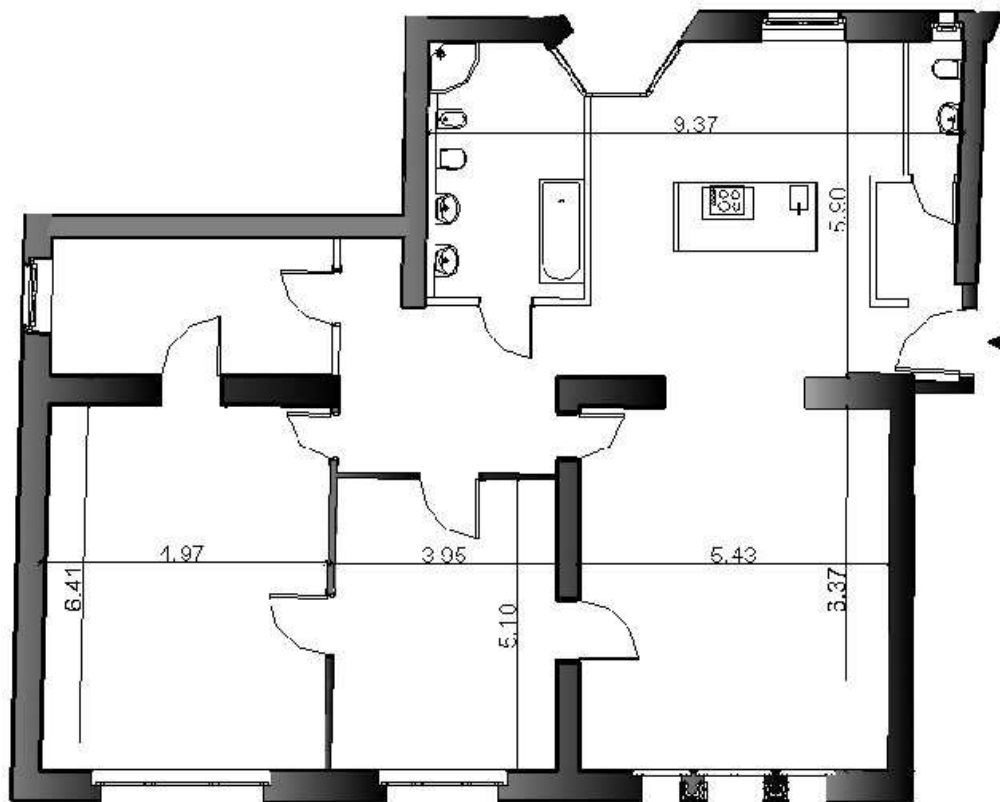

# Villa Historica

Poznań, ul. Wyspiańskiego 12

Nr lokalu	A01
Piętro	parter
Powierzchnia	30,2 m <sup>2</sup>
Wysokość	375 cm
Liczba pokoi	1
Ekspozycja	południowa

[www.villahistorica.pl](http://www.villahistorica.pl)  
[www.frili-pm.pl](http://www.frili-pm.pl)  
[www.frili.pl](http://www.frili.pl)

# Villa Historica

Poznań, ul. Wyspiańskiego 12

Nr lokalu	A02
Piętro	parter
Powierzchnia	189,3 m <sup>2</sup>
Wysokość	375 cm
Liczba pokoi	5
Ekspozycja	Południowo — zachodnia

[www.villahistorica.pl](http://www.villahistorica.pl)  
[www.frili-pm.pl](http://www.frili-pm.pl)  
[www.frili.pl](http://www.frili.pl)

# Villa Historica

Poznań, ul. Wyspiańskiego 12

Nr lokalu	A02b
Piętro	parter
Powierzchnia	162,8 m <sup>2</sup>
Wysokość	375 cm
Liczba pokoi	4
Ekspozycja	Południowo – zachodnia

[www.villahistorica.pl](http://www.villahistorica.pl)  
[www.frili-pm.pl](http://www.frili-pm.pl)  
[www.frili.pl](http://www.frili.pl)

# Villa Historica

Poznań, ul. Wyspiańskiego 12

Nr lokalu	A02c
Piętro	parter
Powierzchnia	146,0 m <sup>2</sup>
Wysokość	375 cm
Liczba pokoi	3
Ekspozycja	Południowo – zachodnia

[www.villahistorica.pl](http://www.villahistorica.pl)  
[www.frili-pm.pl](http://www.frili-pm.pl)  
[www.frili.pl](http://www.frili.pl)