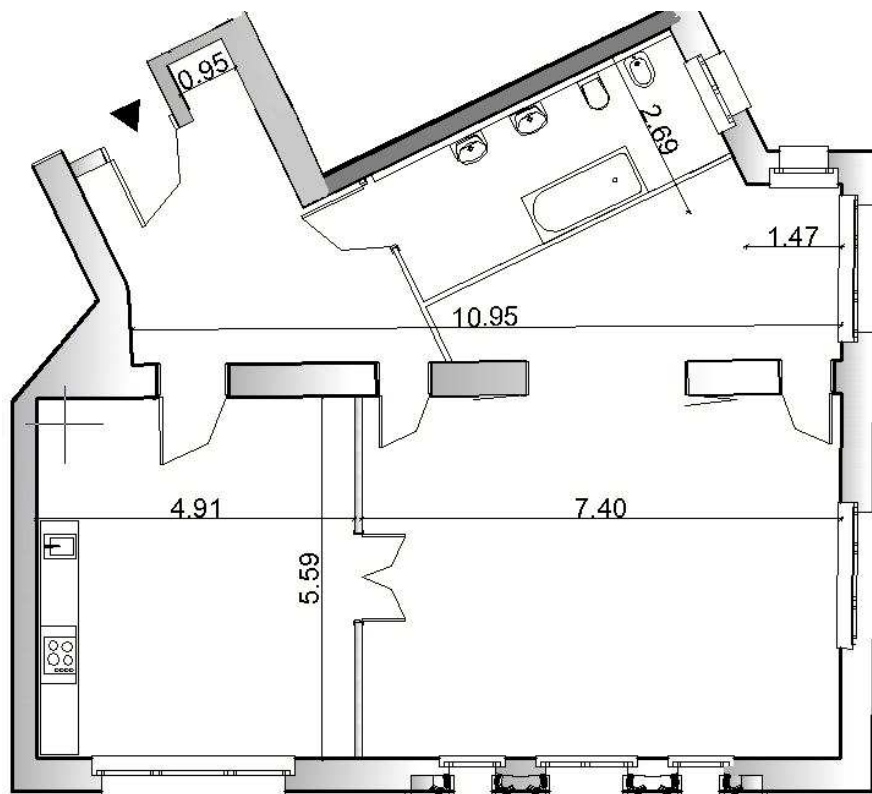

# Villa Historica

Poznań, ul. Wyspiańskiego 12

Nr lokalu	A01
Piętro	parter
Powierzchnia	30,2 m <sup>2</sup>
Wysokość	375 cm
Liczba pokoi	1
Ekspozycja	południowa

[www.villahistorica.pl](http://www.villahistorica.pl)  
[www.frili-pm.pl](http://www.frili-pm.pl)  
[www.frili.pl](http://www.frili.pl)

# Villa Historica

Poznań, ul. Wyspiańskiego 12

Nr lokalu	A04c
Piętro	parter
Powierzchnia	69,7 m <sup>2</sup>
Wysokość	375 cm
Liczba pokoi	2
Ekspozycja	wschodnia

[www.villahistorica.pl](http://www.villahistorica.pl)  
[www.frili-pm.pl](http://www.frili-pm.pl)  
[www.frili.pl](http://www.frili.pl)

# Villa Historica

Poznań, ul. Wyspiańskiego 12

Nr lokalu	A05
Piętro	parter
Powierzchnia	136,8 m <sup>2</sup>
Wysokość	375 cm
Liczba pokoi	3
Ekspozycja	Południowo – wschodnia

[www.villahistorica.pl](http://www.villahistorica.pl)  
[www.frili-pm.pl](http://www.frili-pm.pl)  
[www.frili.pl](http://www.frili.pl)

# Villa Historica

Poznań, ul. Wyspiańskiego 12

Nr lokalu	A05b
Piętro	parter
Powierzchnia	110,4 m <sup>2</sup>
Wysokość	375 cm
Liczba pokoi	2
Ekspozycja	Południowo – wschodnia

[www.villahistorica.pl](http://www.villahistorica.pl)  
[www.frili-pm.pl](http://www.frili-pm.pl)  
[www.frili.pl](http://www.frili.pl)