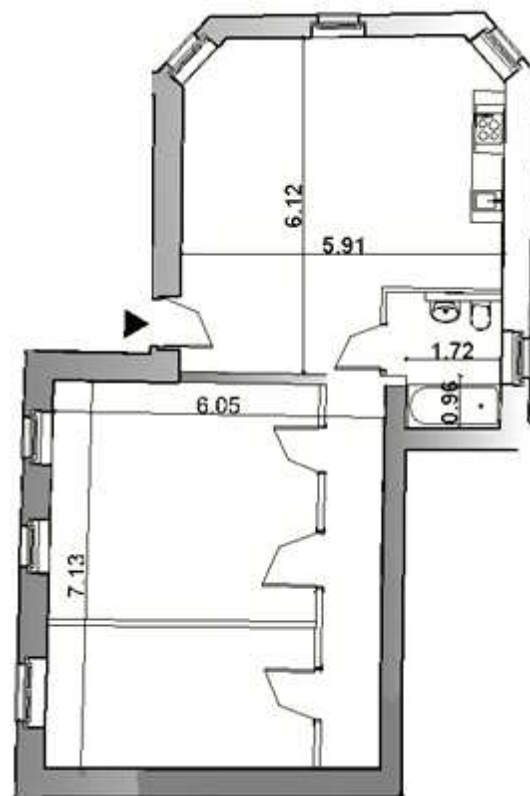

# Villa Historica

Poznań, ul. Wyspiańskiego 12

Nr lokalu	<i>B01b</i>
Piętro	<i>parter</i>
Powierzchnia	<i>63,6 m<sup>2</sup></i>
Wysokość	<i>375 cm</i>
Liczba pokoi	<i>2</i>
Ekspozycja	<i>Północno — zachodnia</i>

# Villa Historica

Poznań, ul. Wyspiańskiego 12

Nr lokalu	<i>B01c</i>
Piętro	<i>parter</i>
Powierzchnia	<i>80,4 m<sup>2</sup></i>
Wysokość	<i>375 cm</i>
Liczba pokoi	<i>3</i>
Ekspozycja	<i>Północno — zachodnia</i>